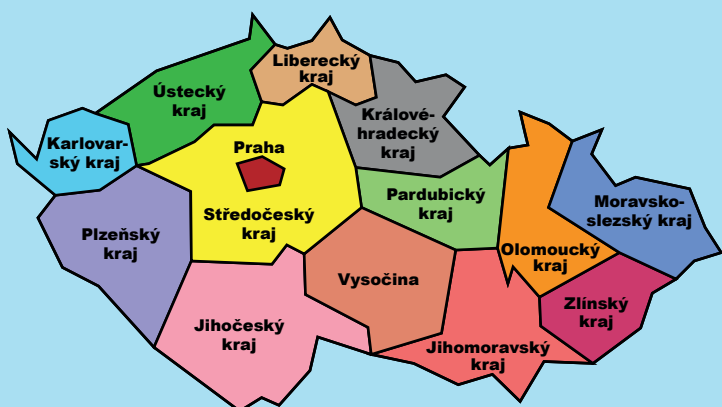

Asociace Nestátních
Otevřených Památek

a

OBJEVUJ
PAMÁTKY

TŘETÍ ZA 1/2 SEDMÁ ZDARMA

navštivte PAMÁTKY výhodněji,
navíc se soutěží o stylové ceny

HRACÍ
KARTY
JSOU NA
POKLADNĚ

2022

VÝHRY

**ZAPOJENÉ PAMÁTKY,
KDE ZÍSKÁTE RAZÍTKO
DO HRACÍ KARTY**

www.objevujpamatky.cz
/motivacni-program

Jihočeský kraj: Borovany – Památník J. Žižky z Trocnova; České Budějovice – Jč muzeum; Hoslovice – mlýn; Strakonice – hrad; Žumberk – tvrz
Jihomoravský kraj: Blansko – zámek; Boskovice – hraběcí rezidence; Boskovice – synagoga; Brno – hrad Špilberk; Brno – Letohrádek Mitrovských /kromě VII + VIII/; Oslavany – Těžní věž Kukla; Slavkov – Austerlitz – zámek
Karlovarský kraj: Seeberg – hrad;
Královéhradecký kraj: Chlumeč n. C. – loreta; Chlumeč n. C. – zámek; Josefov – pevnost; Pecka – hrad; Staré Hradě – hrad, zámek
Liberecký kraj: Český Dub – Johanitská komenda; Dolánky – Dlaskův statek; Liberec – Og Lázně; Svijany – zámek; Turnov – synagoga; Valdštejn – hrad
Moravskoslezský kraj: Kravaře – zámek
Olomoucký kraj: Čechy p. K. – zámek; Náměšť na Hané – zámek; Olomouc – Pevnost poznání

Pardubický kraj: Lanškroun – zámek; Moravská Třebová – zámek; Svojanov – hrad
Plzeňský kraj: Blovice – zámek; Hradiště; Domažlice – hrad; Kašperk – hrad; Mariánská Týnice – poutní místo
Praha: Chvalský zámek
Středočeský kraj: Brandýs n. L. – zámek; Čelákovice – tvrz; Kolín – Jeruzalém na Labi - synagoga; Kolín – rozhledna Vodárna; Loučeň – zámek; Stará Boleslav – poutní místo; Zruč n. S. – zámek
Ústecký kraj: Červený Hrádek – zámek; Kadaň – klášter; Klášterec n. O. – zámek; Nový Hrad v Jimlíně – zámek; Střekov – hrad
Vysočina: Havlíčkův Brod – Chmelvodovský dům; Ledec n. S. – hrad; Orlík u Humpolce – hrad; Polná – hrad; Roštejn – hrad; Žďár n. S. – zámek
Zlínský kraj: Holešov – zámek; Kroměříž – zámek; Rymice – skanzen; Uherský Ostroh – zámek